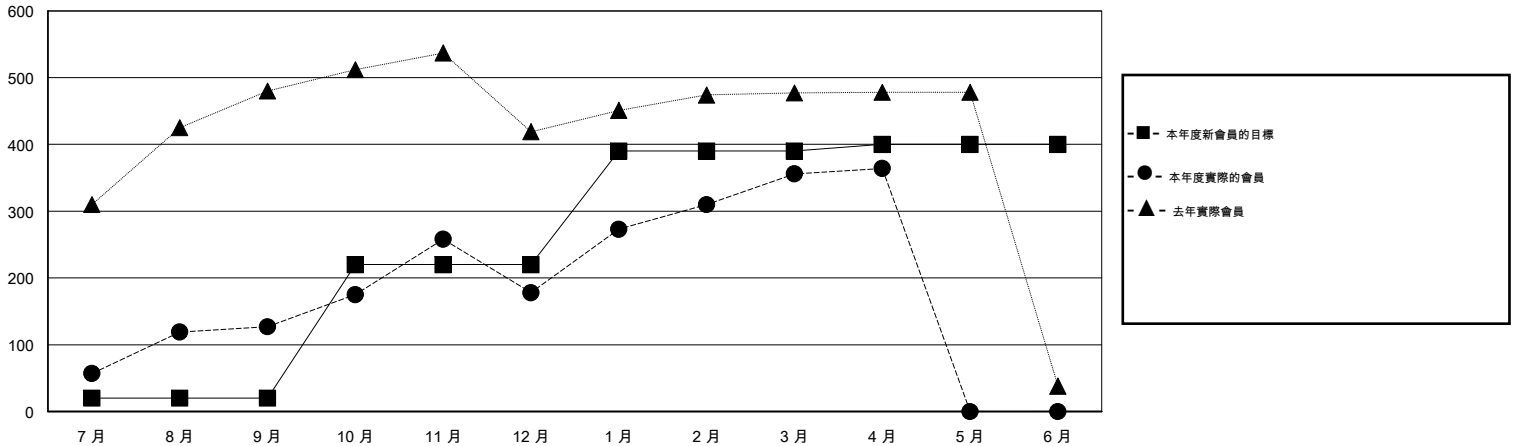

目標和實際會員累積

已取消的分會: 0	57 CLUBS OF 71 增添1位或以上的新會員	性別分佈
放棄的會員	點擊這裡取得健康評估資料	男 2,033 (76.06%)
過世 2		女 640 (23.94%)
分會已取消 0		家庭單位會員 244
其他 206		戶長 107
總計 208		非戶長 137