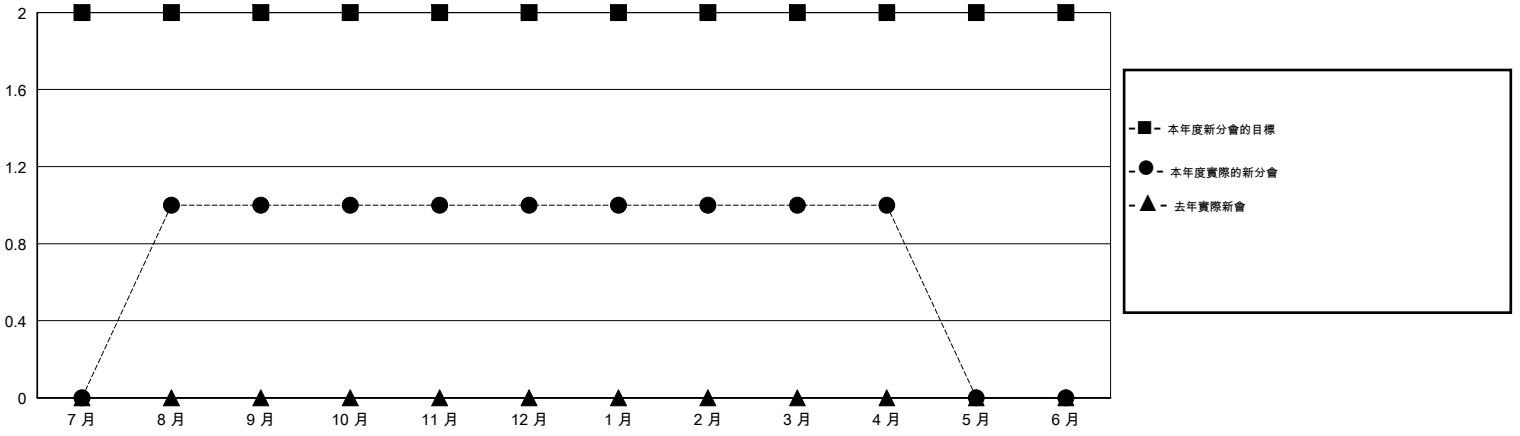

MONTHLY MEMBERSHIP PROGRESS REPORT

District 300C1

Results as of: 4/30/2014

GMT: PEI-JEN CHEN

地點 REP OF CHINA

GMT憲章區 5

分會				
成果 2013-2014				
季	新分會目標	實際新會	實際取消的分會	實際淨增/減
7月/8月/9月	2	1	0	1
10月/11月/12月	0	0	0	0
1月/2月/3月	0	0	0	0
4月/5月/6月	0	0	0	0

位會員@每位須繳				
成果 2013-2014				
季	新會員目標	實際添加會員總數	實際退會會員	實際淨增/減
7月/8月/9月	20	187	60	127
10月/11月/12月	200	186	135	51
1月/2月/3月	170	191	13	178
4月/5月/6月	10	8	0	8

目標與實際新會累積